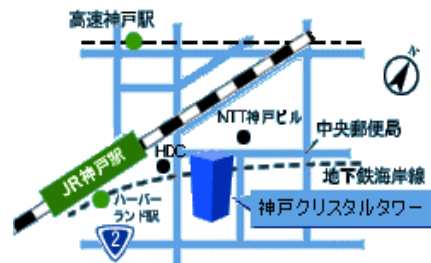

兵庫県立神戸生活創造センターからのお知らせ

生活創造フェスティバルin神戸2006

ろくべえさんと あそぼう！

5月27日(土)10:00～ 6階 C・D会議室

紙芝居のコーナー

紙芝居、電子紙芝居、読み聞かせ

歴史を知り、
もっと地域に愛着をもとう。
地域の民話を掘り起こし
子どもたちに伝えましょう！

手づくりおもちゃのコーナー

- ・ スーパーぶんぶんごま
- ・ ストローとんぼ
- ・ 風ごま

昔なつかしいおもちゃを手づくりします。
子どもたちとあそべますよ～

さあ あなたも挑戦してください！

入場無料

世代間交流の仕掛け人 しかけやろくべえ

私たちはプランナー養成講座の修了生です

【会場案内】

(JR 神戸駅徒歩3分、神戸高速鉄道「高速神戸駅」徒歩7分
神戸市営地下鉄海岸線「ハーバーランド駅」徒歩3分)